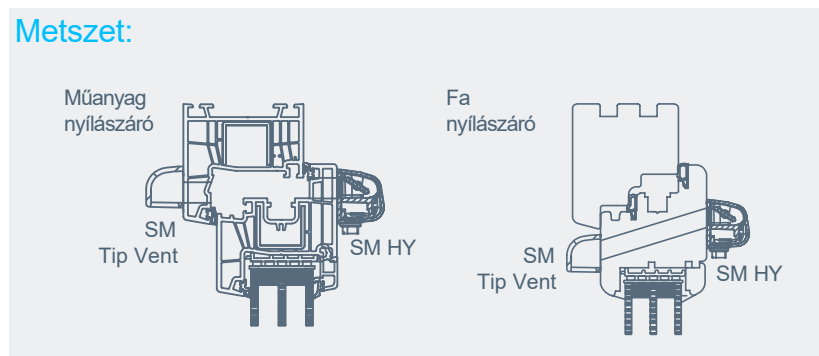

Metszet:

Légszállítás:

	Nyitott állás @10 Pa	Zárt állás @10 Pa
SM HY + SM Tip Vent	30 m³/h	8 m³/h

Hangszigetelés:

	Nyitott állás Dn,e,w (C; Ctr)	Dn, e, A2	Zárt állás Dn,e,w (C; Ctr)	Dn, e, A2
SM HY + SM Tip Vent	32 (0;1) dB	33 dB	35 (0;0) dB	35 dB