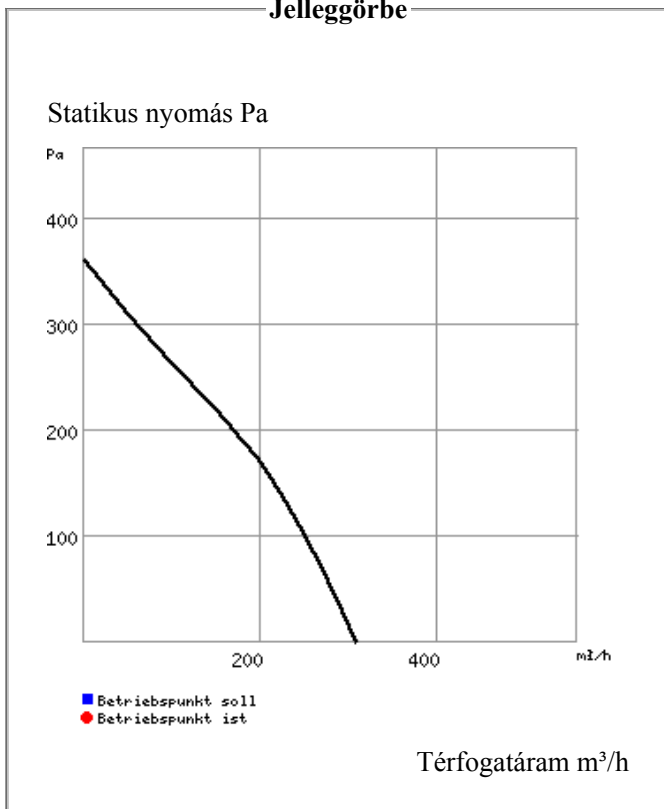

Cikk: 2654 AV 100

**Kép****Jelleggörbe****Tulajdonságok**

Cikkszám	2654								
Típus	AV 100								
Megnevezés	Fali elszívóventilátor NÁ 100 mm csőcsatlakozással								
Nyomás	statikus								
Térfogatáram									
Max. térfogatáram	310 m³/h								
Fordulatszám	2710 min-1								
Áramfelvétel (szabályozatlan)	0.24 A								
Indítási áram (szabályozatlan)									
Teljesítményfelvétel	55 W								
Feszültség	230 V / 1 ph / 50 Hz								
Max. hőmérséklet	60 °C								
Kapcsolási rajz SS-	937,2								
Tömeg	4.60 kg								
Szállítási idő	Kérésre								
<b>Zajadatok:</b>									
Légzaj	56 in 3 m								
Lesugárzott zaj									
<b>Zajspektum</b>	<b>Hz</b>								
Lwa	Szívóoldal dB(A)	<b>Össz.</b>	<b>125</b>	<b>250</b>	<b>500</b>	<b>1k</b>	<b>2k</b>	<b>4k</b>	<b>8k</b>
Lwa	Nyomóoldal dB(A)	<b>64</b>	<b>40</b>	<b>57</b>	<b>60</b>	<b>59</b>	<b>53</b>	<b>46</b>	<b>38</b>
Lwa	Lesugárzott dB(A)								

## Méretek