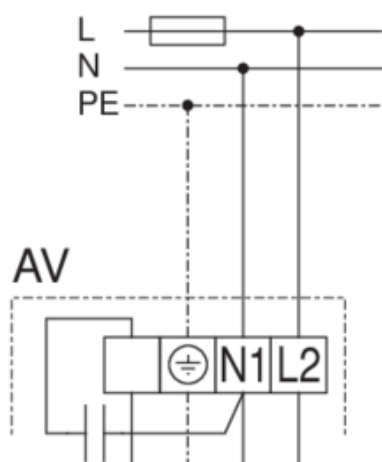

Tartozék

Kép	Cikkszám	Típus	Leírás	TCs
	238	ESA 1	Fokozatmentes fordulatszám vezérlő 1~, I max. 1 A, 230 V	R
	236	ESU 1	Fokozatmentes fordulatszám vezérlő 1~, I max. 1 A, 230 V	R
	1495	TSW 1,5	trafós fordulatszám-vezérlő 1~, 230 V, 1,5 A	R

Kapcsolási rajz

85071 003 SS-937,2 27.01.16