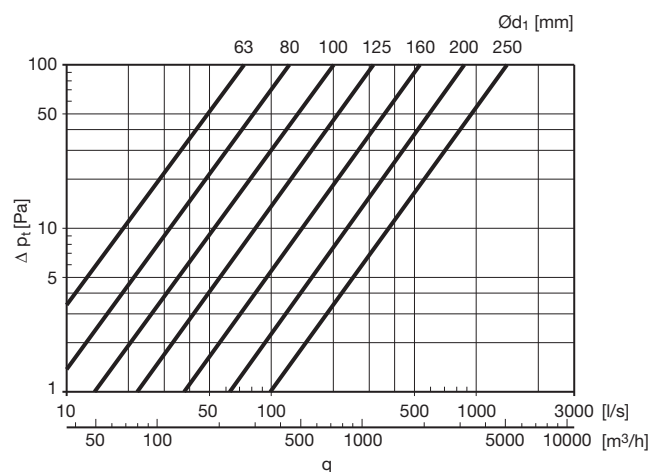

Könyök

BU 90°

Leírás

Préselt és hegesztett könyökidom.

Méretetek

$$r_m \approx 1 \cdot d_1$$

| $\text{Ø}d_1$ név | l mm | m kg |
|----------------------|-----------|-----------|
| 63 | 110 | 0,20 |
| 80 | 105 | 0,26 |
| 100 | 100 | 0,31 |
| 112 | 120 | 0,39 |
| 125 | 125 | 0,48 |
| 140 | 135 | 0,66 |
| 150 | 150 | 0,66 |
| 160 | 160 | 0,62 |
| 180 | 180 | 1,02 |
| 200 | 200 | 1,12 |
| 224 | 225 | 1,33 |
| 250 | 242 | 1,77 |