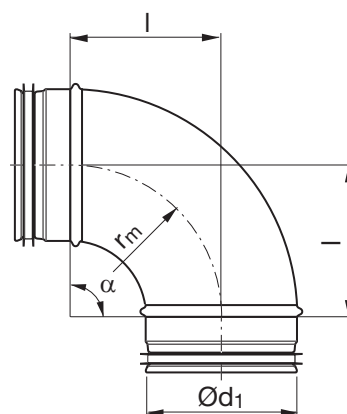

Könyök

BU 90°

Leírás

Préselt és hegesztett könyökidom.

Méretetek

$$r_m \approx 1 \cdot d_1$$

| $\text{Ø}d_1$ név | l mm | m kg |
|----------------------|-----------|-----------|
| 63 | 110 | 0,20 |
| 80 | 105 | 0,26 |
| 100 | 100 | 0,31 |
| 112 | 120 | 0,39 |
| 125 | 125 | 0,48 |
| 140 | 135 | 0,66 |
| 150 | 150 | 0,66 |
| 160 | 160 | 0,62 |
| 180 | 180 | 1,02 |
| 200 | 200 | 1,12 |
| 224 | 225 | 1,33 |
| 250 | 242 | 1,77 |