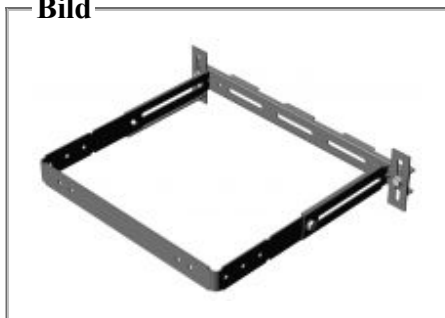

Artikel: 8187 ELS-MHU

**Bild****Beschreibung**

ELS-MHU

Univerzális szerelőkonzol ELS-hez  
süllyesztett házakhoz falra, mennyezetre

Univerzális szerelőkeret. Süllyesztett ELS házak szakszerű  
rögzítéséhez falra, aknába és álmennyezetekhez. Három irányban  
állítható. Minden süllyesztett ELS házhoz.

**Maße**