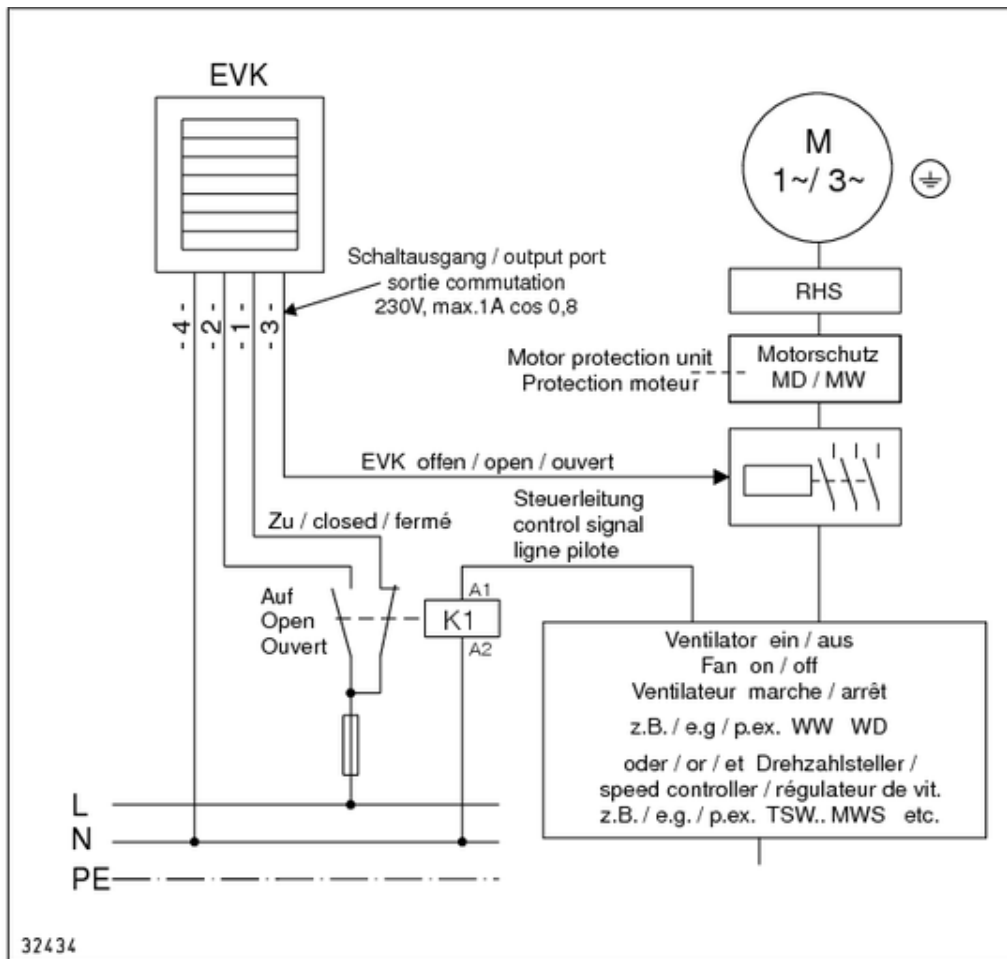

Artikel: 775 EVK 250

**Bild****Beschreibung**

EVK 250  
Elektromos zárózsalu  
relével működtethető

Levegő elszívó- és befűvónyílások lefedésére. Keretek, lamellák és állítórudak világosszürke műanyagból, állítómechanika ház IP 56-os szabvány szerelésre. Vezérlése automatikusan a ventilátorral együtt: váltókapcsoló kapcsolja az állítómotort ami a végálláskapcsolással a ventilátor-áramkört kapcsolja. Az állítómechanika teljesen bekötött, 1,5 m-es csatlakozókábellel rendelkezik. 230V, 50/60Hz.  
Max. áramlási sebesség 6m/s befűvás, 8 m/s elszívás.

**Schaltplan**

**Maße**