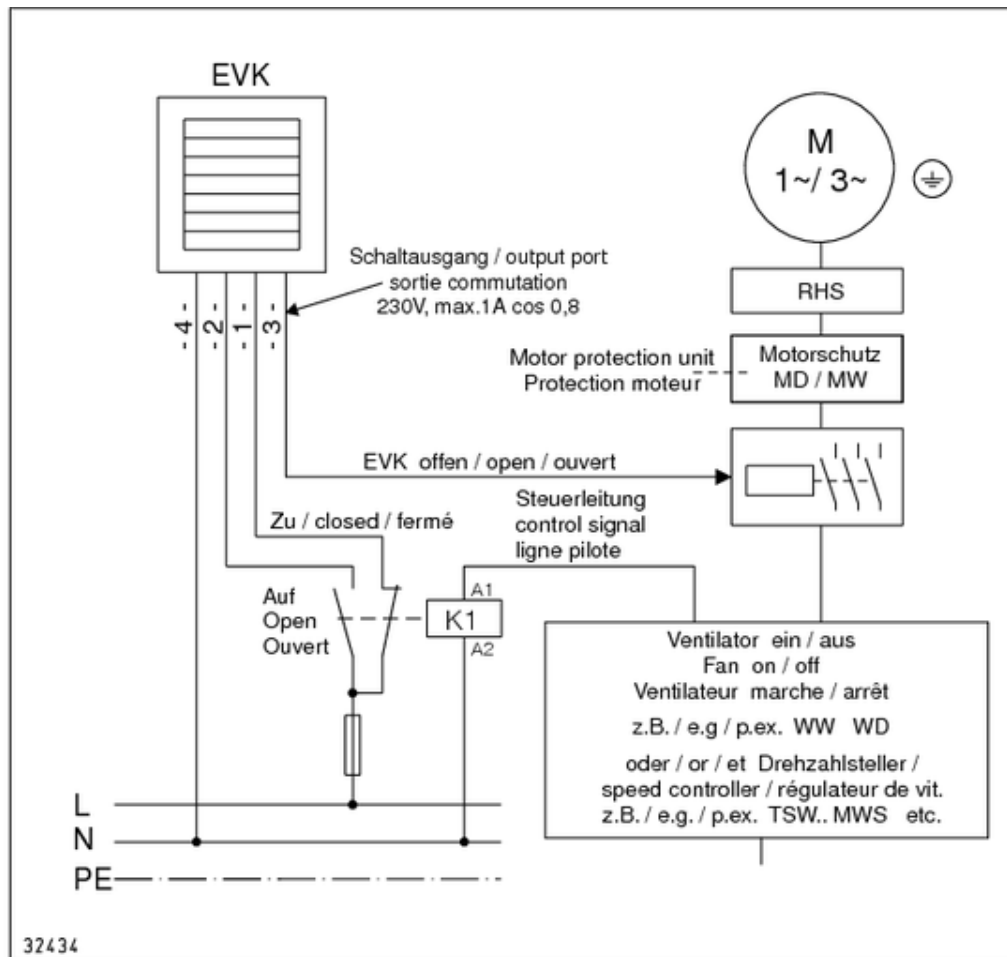

Artikel: 778 EVK 400

Bild**Beschreibung**

EVK 400
Elektromos zárózsalu
relével működtethető

Levegő elszívó- és befűvónyílások lefedésére. Keretek, lamellák és állítórudak világosszürke műanyagból, állítómechanika ház IP 56-os szabadtéri szerelésre. Vezérlése automatikusan a ventilátorral együtt: váltókapcsoló kapcsolja az állítómotort ami a végálláskapcsolással a ventilátor-áramkört kapcsolja. Az állítómechanika teljesen bekötött, 1,5 m-es csatlakozókábellel rendelkezik. 230V, 50/60Hz.
Max. áramlási sebesség 6m/s befűvás, 8 m/s elszívás.

Schaltplan

Maße