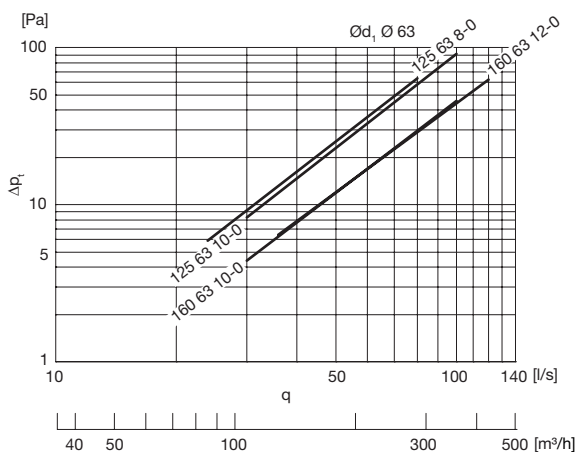

Elosztó doboz

MLU

Leírás

Az osztódoboz alkalmazható befűjt és elszívott levegőhöz egyaránt. Elérhető több típusban és méretben. Mindegyik típus Ø63 méretű csonkokkal rendelkezik, amelyeken Lindab Safe tömítőgyűrű van, SR spirálkorcolt, vagy fél-flexibilis, vagy flexibilis légcsatorna csatlakozásához. Az osztódoboz padlóba építhető, de elhelyezhető bárhová, pl. mennyezetbe is.

A biztonsági kapcsokkal könnyen rögzíthető az LFPE légcsatorna a csatlakozó csonkokra.

A doboz alján található két elforgatható füllel a doboz rögzíthető.

Teljesíti a "D" légtömőrségi osztály követelményét.

Műszaki adatok

Befűvés

Rendelési minta

Termék	MLU	125	63	8-0
Méret Ød ₁				
Méret Ød ₃				
Típus				

Méretek

Ød ₁ névl	Ød ₃ névl	Típus	L mm	cc mm	a mm	m kg
125	63	8-0	888	93	85	3,20
125	63	10-0	1072	93	85	3,90
160	63	10-0	1173	98	102	3,85
160	63	12-0	1293	93	102	4,50