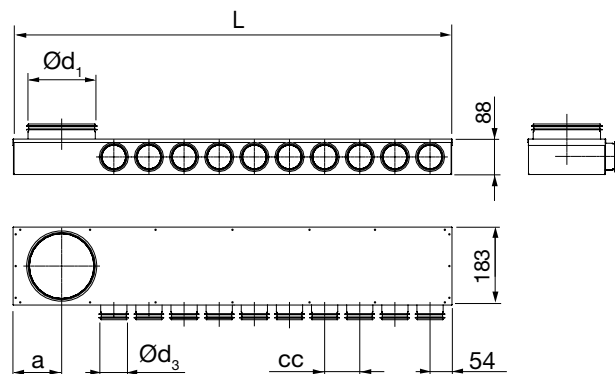

Elosztó doboz

MLU

Leírás

Az osztódoboz alkalmazható befűjt és elszívott levegőhöz egyaránt. Elérhető több típusban és méretben. Mindegyik típus Ø63 méretű csonkokkal rendelkezik, amelyeken Lindab Safe tömítőgyűrű van, SR spirálkorcolt, vagy fél-flexibilis, vagy flexibilis légcsatorna csatlakozásához. Az osztódoboz padlóba építhető, de elhelyezhető bárhová, pl. mennyezetbe is.

A biztonsági kapcsokkal könnyen rögzíthető az LFPE légcsatorna a csatlakozó csonkokra.

A doboz alján található két elforgatható füllel a doboz rögzíthető.

Teljesíti a "D" légtömőrségi osztály követelményét.

Műszaki adatok

Befűvés

Rendelési minta

Termék	MLU	125	63	8-0
Méret Ød ₁				
Méret Ød ₃				
Típus				

Méretek

Ød ₁ névl	Ød ₃ névl	Típus	L mm	cc mm	a mm	m kg
125	63	8-0	888	93	85	3,20
125	63	10-0	1072	93	85	3,90
160	63	10-0	1173	98	102	3,85
160	63	12-0	1293	93	102	4,50